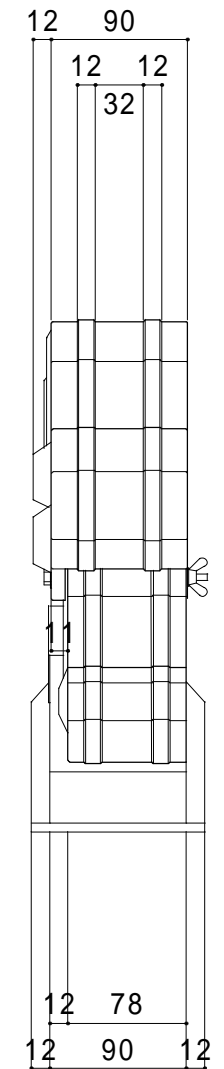

背面図 (4.5寸勾配)

正面図 (4.5寸勾配)

側面図 (4.5寸勾配)

(鏡の深さ 8mm)

使用材料	板厚
ガルバリウム鋼板	0.4 m/m
ステンレス SUS304 DS1	0.35 m/m
銅板	0.4 m/m

護国

変更作図年月日

4
3
2
1
0

作図年月日	平成14年12月30日			
尺度	承認	検図	設計	製図
1/5			TO	TO
株式会社 護国				

図面名称

鬼
(勾配自在型: 2寸~1尺2寸迄)
品番 B-コンパクト
図番 MK-1409