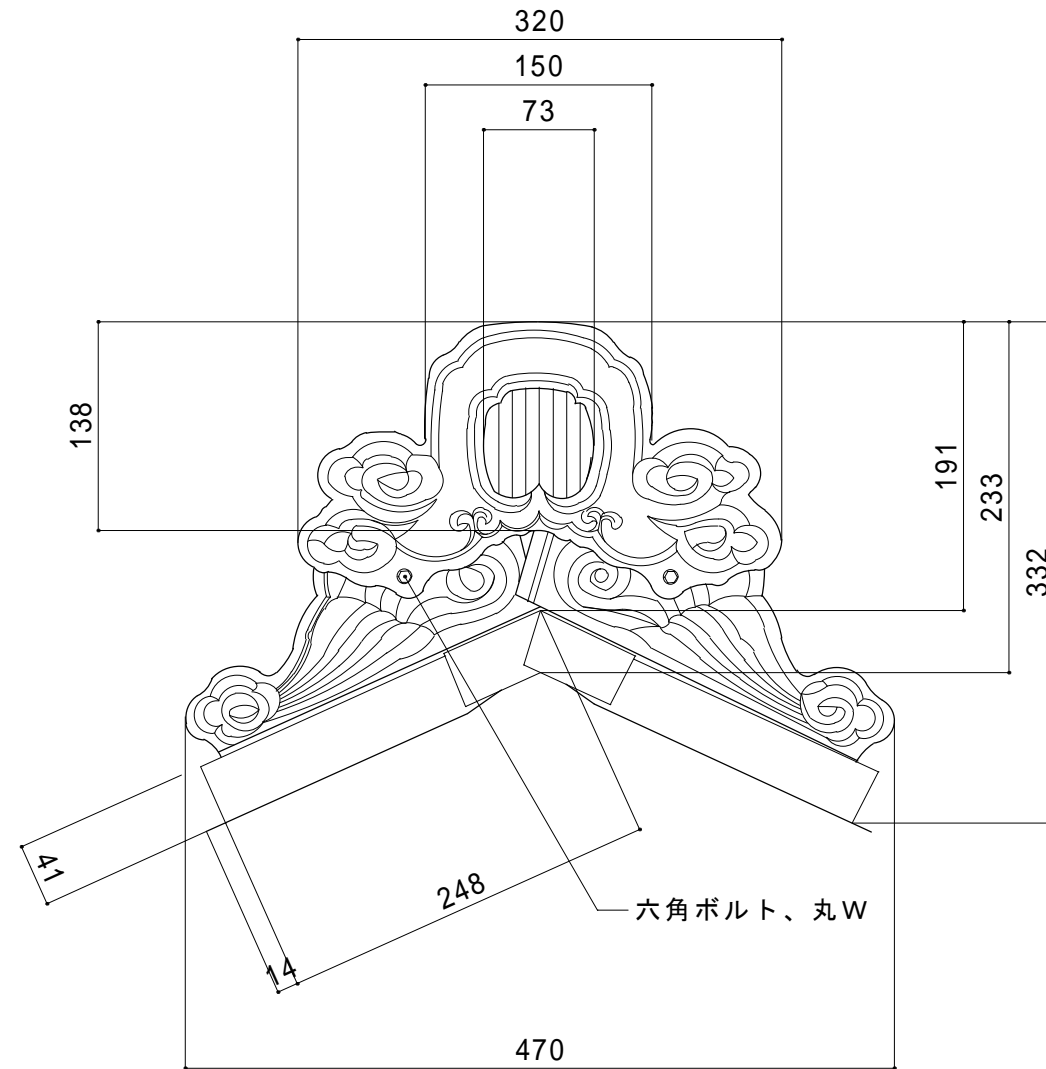

背面図 (4.5寸勾配)

正面図 (4.5寸勾配)

側面図 (4.5寸勾配)

(鏡の深さ 8mm)

使用材料	板厚
ガルバリウム鋼板	0.4 m/m
ステンレス SUS304 DS1	0.35 m/m
銅板	0.4 m/m

護国

変更作図年月日

4
3
2
1
0

作図年月日	平成14年12月30日			
尺度	承認	検図	設計	製図
1/5			TO	TO
株式会社 護国				

図面名称

鬼
(勾配自在型: 2寸~1尺2寸迄)
品番 B-コンパクト
図番 MK-1409