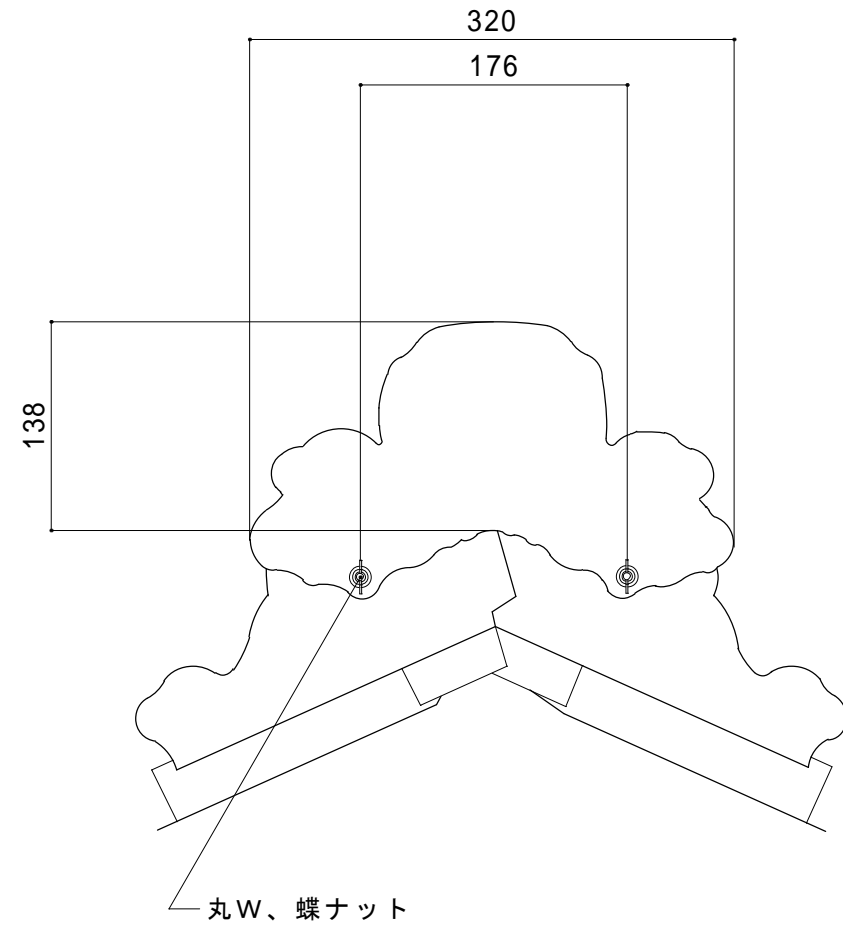

背面図 (4.5寸勾配)

正面図 (4.5寸勾配)

側面図 (4.5寸勾配)

(鏡の深さ 8mm)

使用材料	板厚
ガルバリウム鋼板	0.4 m/m
ステンレス SUS304 DS1	0.35 m/m
銅板	0.4 m/m

護国

変更作図年月日

4
3
2
1
0

作図年月日	平成14年12月30日			
尺度	承認	検図	設計	製図
1/5			TO	TO
株式会社 護国				

図面名称

鬼
(勾配自在型: 2寸~1尺2寸迄)
品番 B-コンパクト
図番 MK-1409