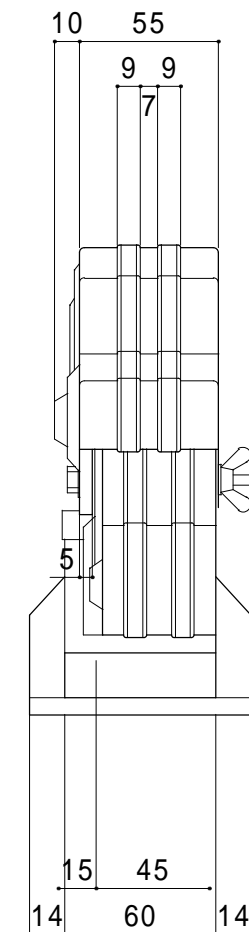

背面図 (4.5寸勾配)

正面図 (4.5寸勾配)

(鏡の深さ 3mm)

側面図 (4.5寸勾配)

使用材料	板厚
ガルバリウム鋼板	0.4 m/m
ステンレス SUS304 DS1	0.35 m/m
銅板	0.4 m/m

護国

変更作図年月日	4			
	3			
	2			
	1			
	0			

作図年月日	平成14年12月13日			
尺度	承認	検図	設計	製図
1/3			TO	TO
株式会社 護国				

図面名称	鬼
	(勾配自在型: 3寸~1尺2寸迄)
品番	B-ミニ
図番	MK-1407