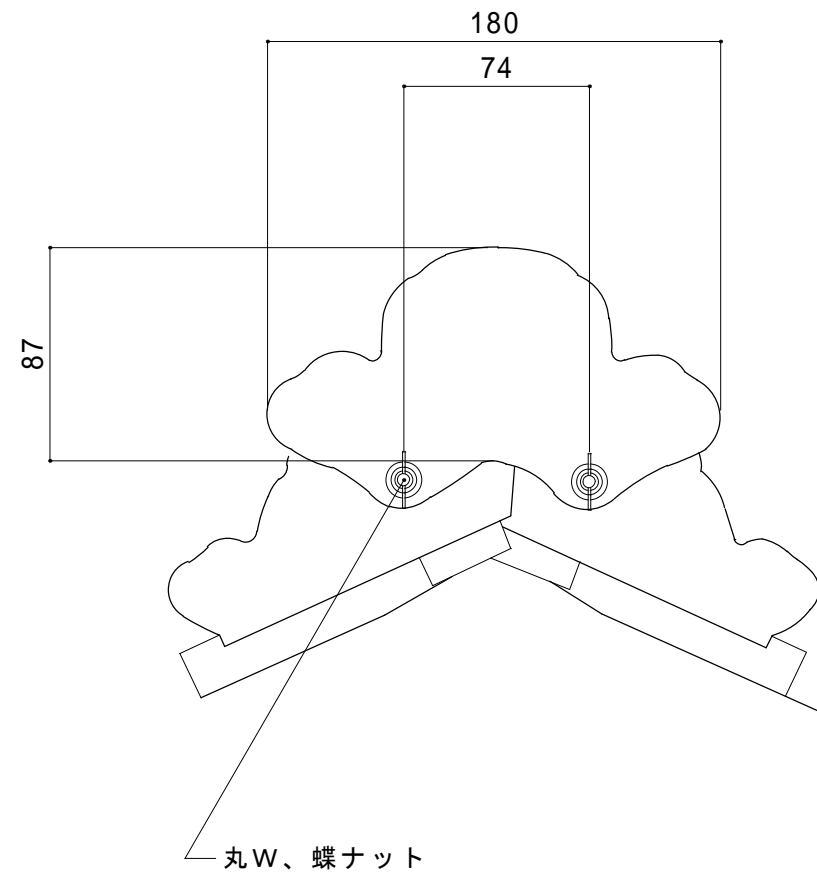

背面図 (4.5寸勾配)

正面図 (4.5寸勾配)

(鏡の深さ 3mm)

側面図 (4.5寸勾配)

使用材料	板厚
ガルバリウム鋼板	0.4 m/m
ステンレス SUS304 DS1	0.35 m/m
銅板	0.4 m/m

護国

変更作図年月日	4			
	3			
	2			
	1			
	0			

作図年月日	平成14年12月13日			
尺度	承認	検図	設計	製図
1/3			TO	TO
株式会社 護国				

図面名称	鬼
	(勾配自在型: 3寸~1尺2寸迄)
品番	B-ミニ
図番	MK-1407