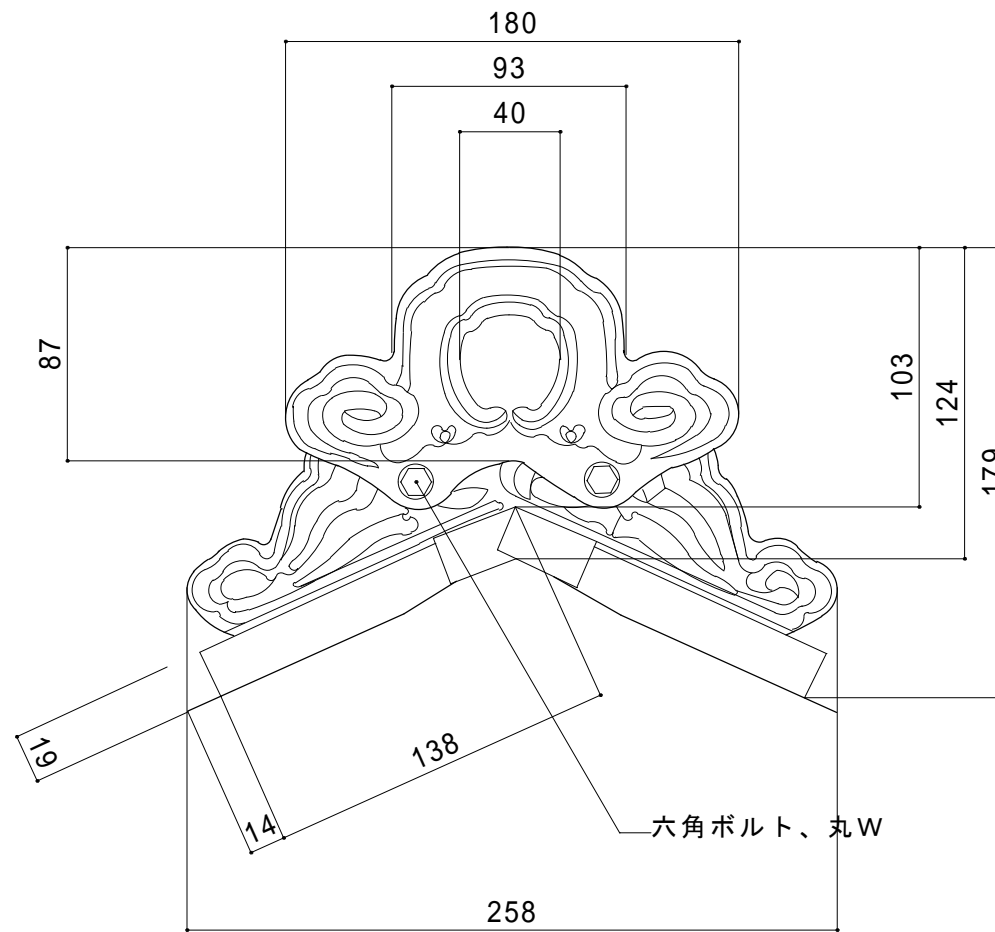

背面図 (4.5寸勾配)

正面図 (4.5寸勾配)

(鏡の深さ 3mm)

側面図 (4.5寸勾配)

使用材料	板厚
ガルバリウム鋼板	0.4 m/m
ステンレス SUS304 DS1	0.35 m/m
銅板	0.4 m/m

護国

変更作図年月日	4			
	3			
	2			
	1			
	0			

作図年月日	平成14年12月13日			
尺度	承認	検図	設計	製図
1/3			TO	TO
株式会社 護国				

図面名称	鬼
	(勾配自在型: 3寸~1尺2寸迄)
品番	B-ミニ
図番	MK-1407